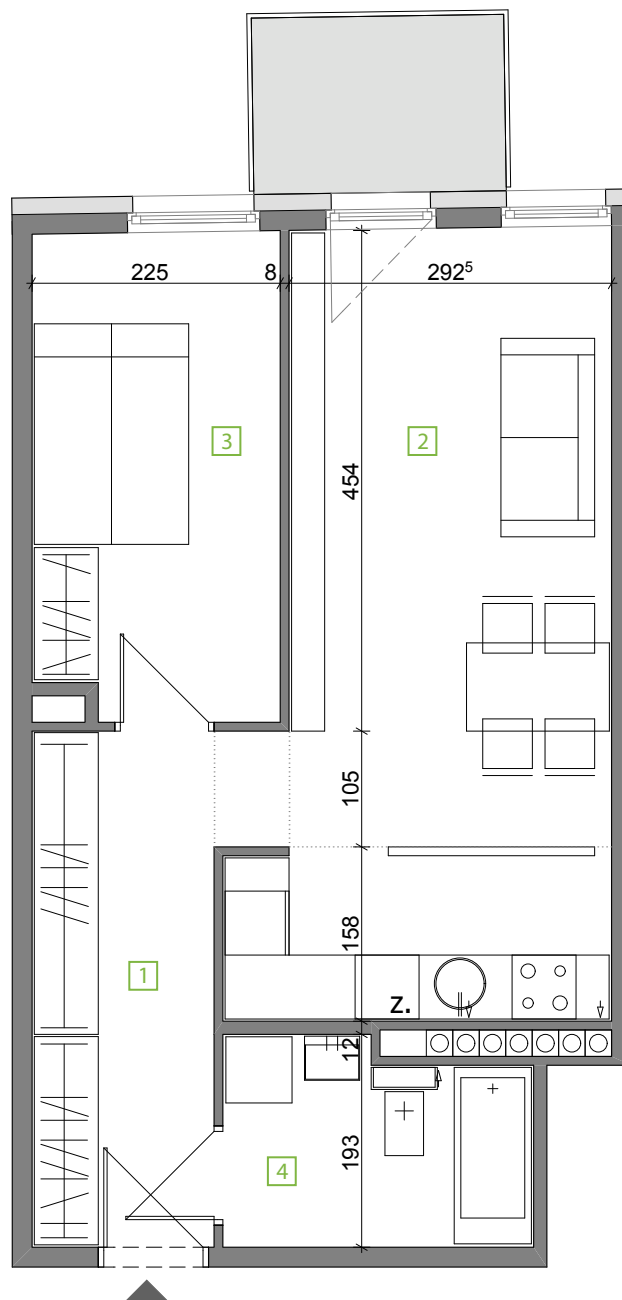

Osiedle Bajkowe

Poznań, ul. Barwicka 14

mieszkanie A24, 2 piętro
pow. 45,23 m², 2 pokoje

ZESTAWIENIE POWIERZCHNI:

| | | |
|---|-----------------------------------|----------------------|
| 1 | przedpokój | 8,44 m ² |
| 2 | pokój dzienny + aneks kuchenny | 21,94 m ² |
| 3 | sypialnia | 9,78 m ² |
| 4 | łazienka | 5,07 m ² |

| | |
|-------------------------------|----------------------|
| powierzchnia mieszkania | 45,23 m ² |
| balkon | 3,60 m ² |
| cena brutto za m ² | 5 900 zł |
| cena brutto całkowita | 266 857 zł |

Powyższe rysunki mają charakter poglądowy. Podane powierzchnie lokali są orientacyjne, dokładny obmiar zostanie określony po dokonaniu inwentaryzacji budynku.