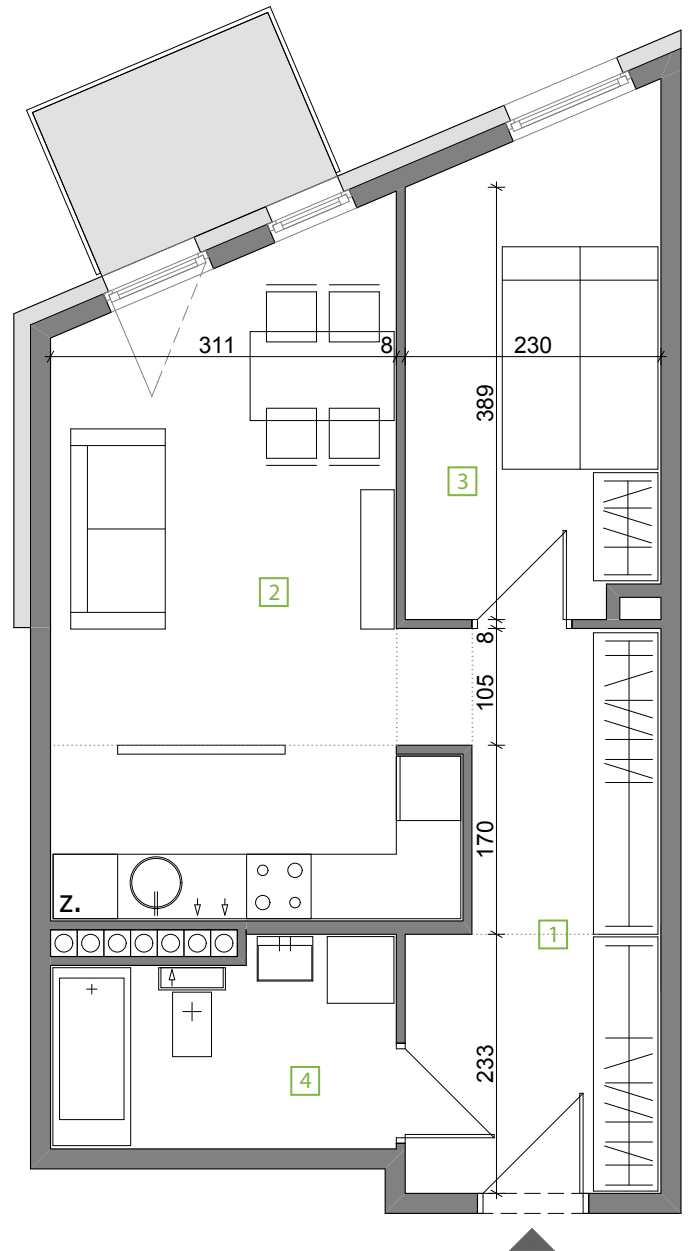

Osiedle Bajkowe

Poznań, ul. Barwicka 14

mieszkanie A6, 1 piętro
pow. 45,42 m², 2 pokoje

ZESTAWIENIE POWIERZCHNI:

1	przedpokój	10,75 m ²
2	pokój dzienny + aneks kuchenny	19,25 m ²
3	sypialnia	9,91 m ²
4	łazienka	5,51 m ²

powierzchnia mieszkania	45,42 m ²
balkon	3,60 m ²
cena brutto za m ²	5 900 zł
cena brutto całkowita	267 978 zł

Powyższe rysunki mają charakter poglądowy. Podane powierzchnie lokali są orientacyjne, dokładny obmiar zostanie określony po dokonaniu inwentaryzacji budynku.