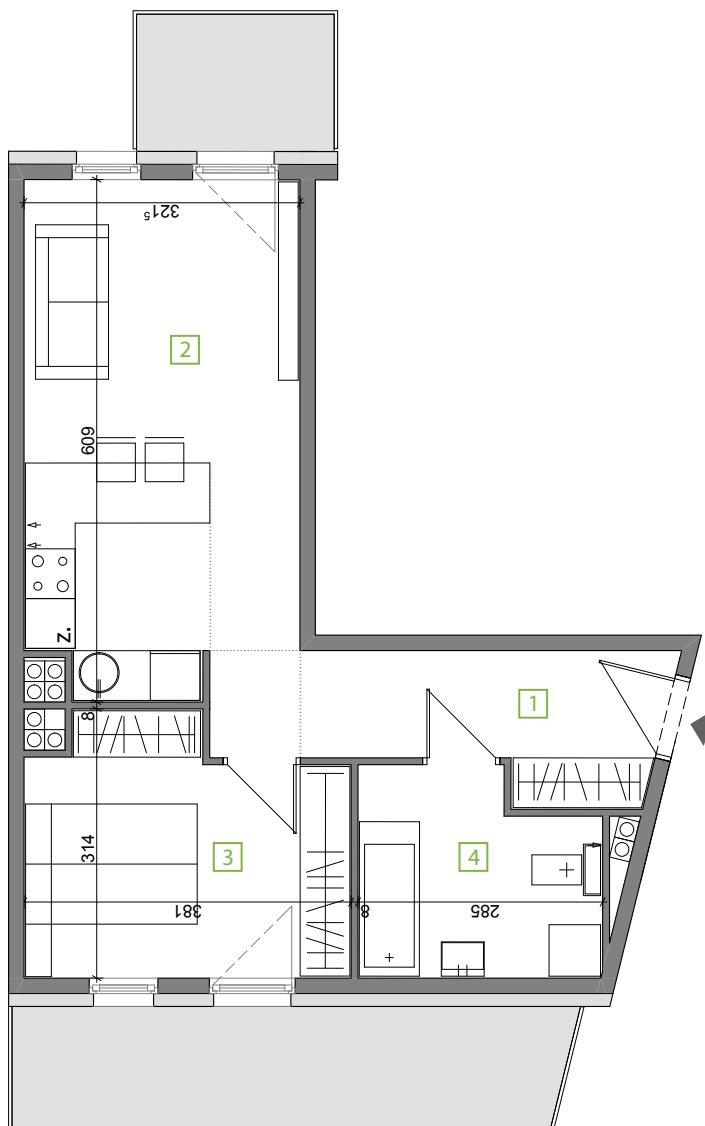

Osiedle Bajkowe

Poznań, ul. Barwicka 14

mieszkanie B14, 2 piętro
pow. 43,14 m², 2 pokoje

ZESTAWIENIE POWIERZCHNI:

1	przedpokój	7,64 m ²
2	pokój dzienny + aneks kuchenny	18,60 m ²
3	sypialnia	10,53 m ²
4	łazienka	6,36 m ²

powierzchnia
mieszkania 43,14 m²

balkon 3,60 + 9,00 m²

cena brutto za m² 5 900 zł

cena brutto
całkowita 254 526 zł

Powyższe rysunki mają charakter poglądowy. Podane powierzchnie lokali są orientacyjne, dokładny obmiar zostanie określony po dokonaniu inwentaryzacji budynku.