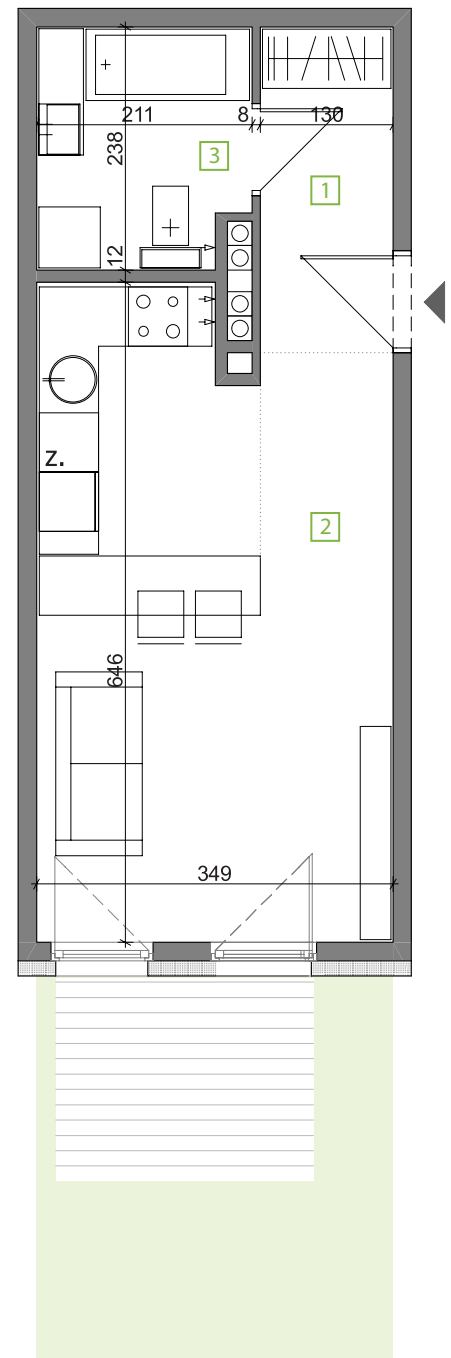

Osiedle Bajkowe

Poznań, ul. Barwicka 14

mieszkanie B2, parter
pow. 30,17 m², 1 pokój

ZESTAWIENIE POWIERZCHNI:

1	przedpokój	4,56 m ²
2	pokój dzienny + aneks kuchenny	20,79 m ²
3	łazienka	4,82 m ²

powierzchnia
mieszkania 30,17 m²

ogród / taras 12,00 m²

cena brutto za m² 5 900 zł

cena brutto
całkowita 178 003 zł

Powyższe rysunki mają charakter poglądowy. Podane powierzchnie lokali są orientacyjne, dokładny obmiar zostanie określony po dokonaniu inwentaryzacji budynku.