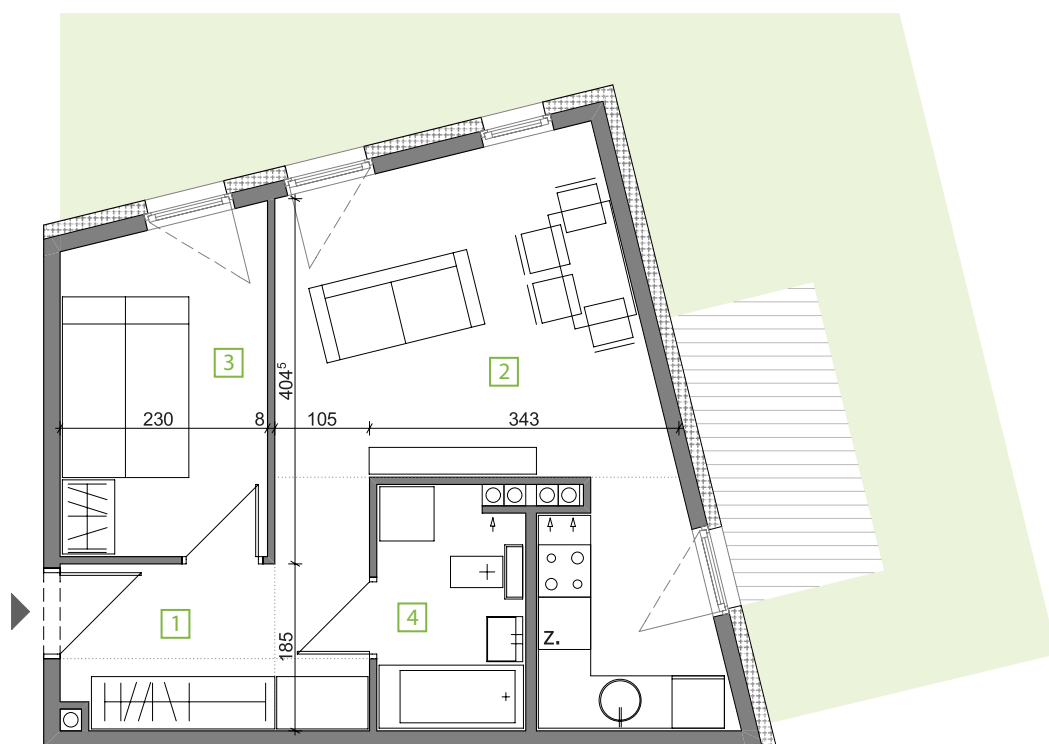

Osiedle Bajkowe

Poznań, ul. Barwicka 14

mieszkanie D1, parter
pow. 39,47 m², 2 pokoje

ZESTAWIENIE POWIERZCHNI:

1	przedpokój	7,25 m ²
2	pokój dzienny + aneks kuchenny	19,44 m ²
3	sypialnia	8,43 m ²
4	łazienka	4,35 m ²

powierzchnia mieszkania	39,47 m ²
balkon	33,00 m ²
cena brutto za m ²	5 900 zł
cena brutto całkowita	232 873 zł

Powyższe rysunki mają charakter poglądowy. Podane powierzchnie lokali są orientacyjne, dokładny obmiar zostanie określony po dokonaniu inwentaryzacji budynku.