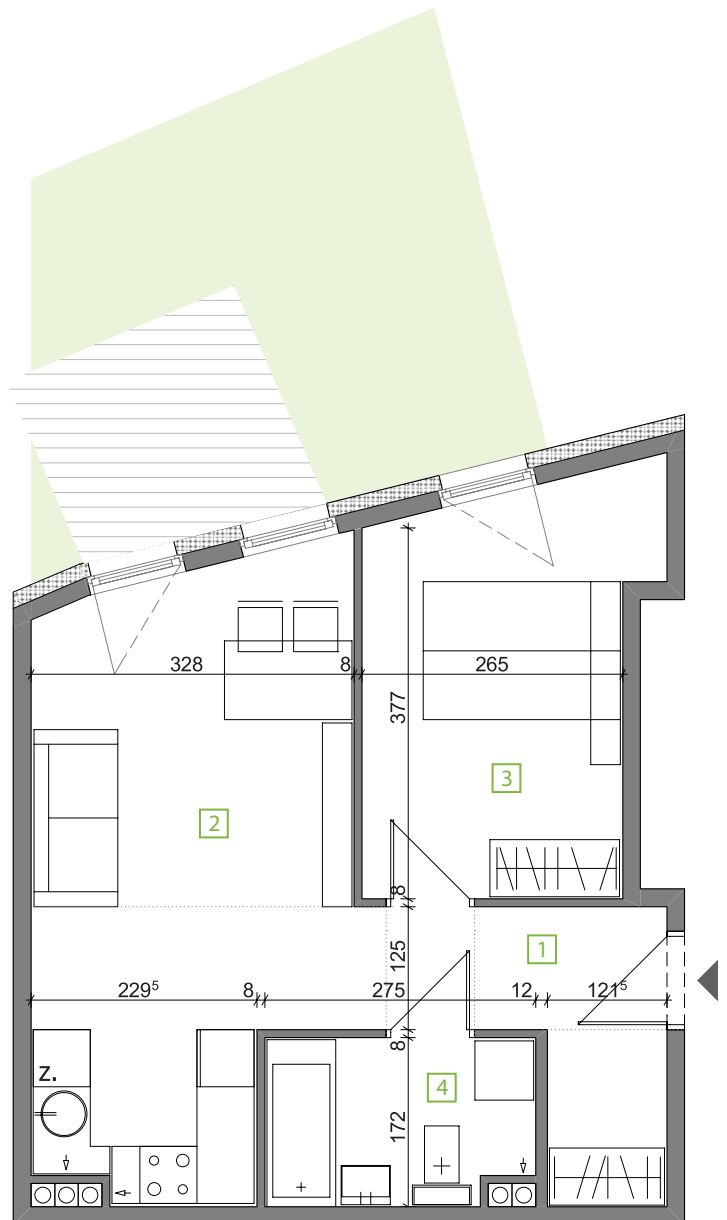

Osiedle Bajkowe

Poznań, ul. Barwicka 14

mieszkanie D4, parter
pow. 41,30 m², 2 pokoje

ZESTAWIENIE POWIERZCHNI:

1	przedpokój	6,16 m ²
2	pokój dzienny + aneks kuchenny	19,17 m ²
3	sypialnia	11,42 m ²
4	łazienka	4,55 m ²

powierzchnia mieszkania	41,30 m ²
balkon	20,00 m ²
cena brutto za m ²	5 900 zł
cena brutto całkowita	243 670 zł

Powyższe rysunki mają charakter poglądowy. Podane powierzchnie lokali są orientacyjne, dokładny obmiar zostanie określony po dokonaniu inwentaryzacji budynku.