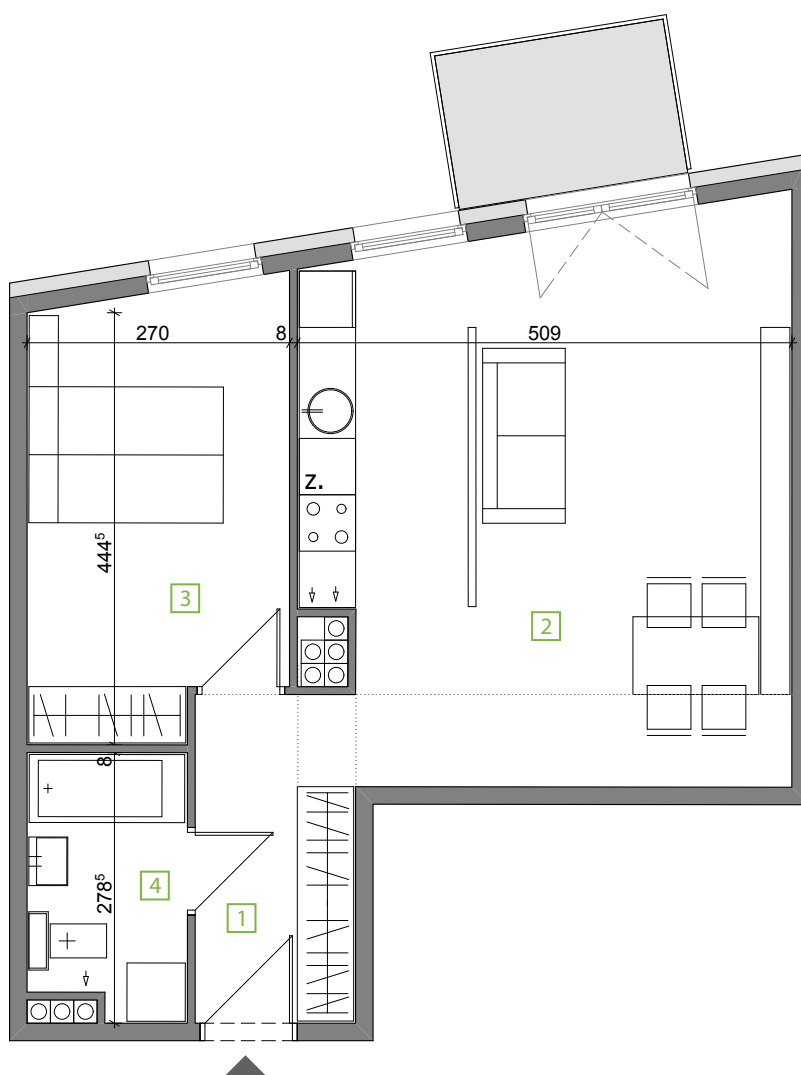

# Osiedle Bajkowe

Poznań, ul. Barwicka 14

mieszkanie E9, 2 piętro  
pow. 49,87 m<sup>2</sup>, 2 pokoje

## ZESTAWIENIE POWIERZCHNI:

1	przedpokój	5,58 m <sup>2</sup>
2	pokój dzienny + aneks kuchenny	28,04 m <sup>2</sup>
3	sypialnia	11,89 m <sup>2</sup>
4	łazienka	4,36 m <sup>2</sup>

powierzchnia mieszkania	49,87 m <sup>2</sup>
balkon	3,80 m <sup>2</sup>
cena brutto za m <sup>2</sup>	5 900 zł
cena brutto całkowita	294 233 zł

Powyższe rysunki mają charakter poglądowy. Podane powierzchnie lokali są orientacyjne, dokładny obmiar zostanie określony po dokonaniu inwentaryzacji budynku.