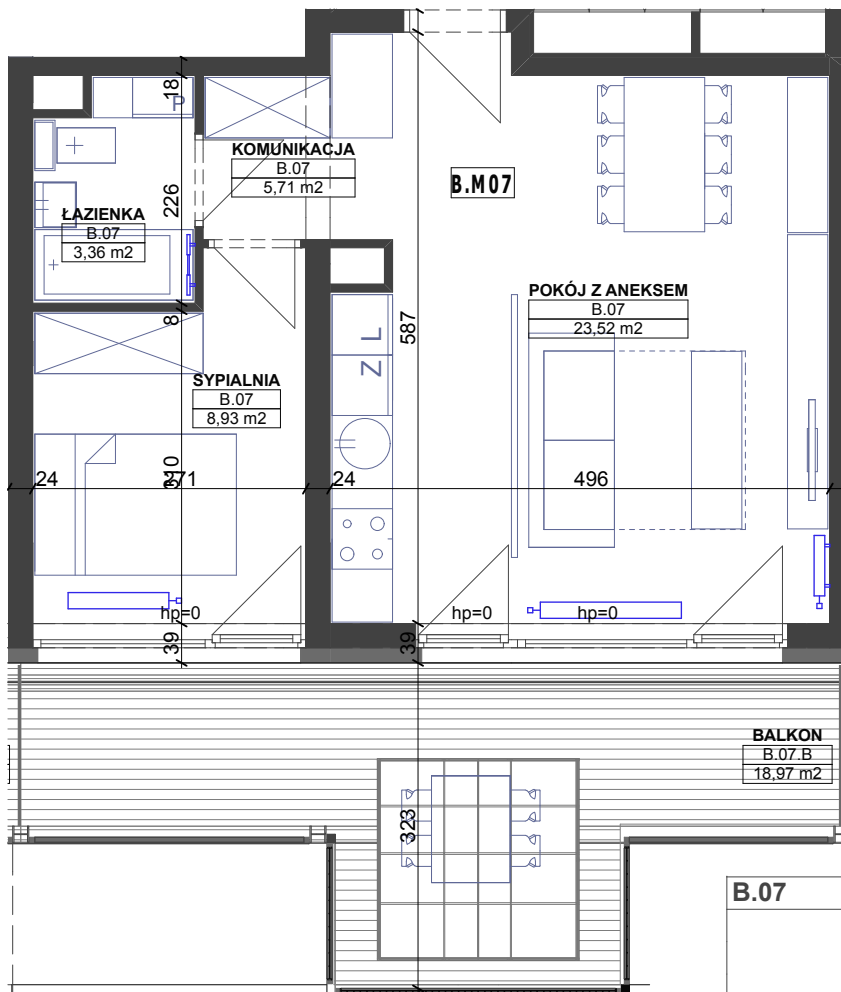

Budynek mieszkalny wielorodzinny

B.07	KOMUNIKACJA	5,71
	ŁAZIENKA	3,36
	POKÓJ Z ANEKSEM	23,52
	SYPIALNIA	8,93
		41,52 m2
B.07.B	BALKON	18,97

mieszkanie

B 07

piętro 3

Powyzsze rysunki maja charakter pogladowy. Podane powierzchnie lokali sa orientacyjne, dokladny obmiar zostanie okrelony po dokonaniu inwentaryzacji budynku.